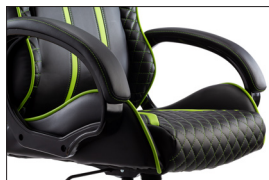

iTek Gaming Chair TAURUS P4 -
Pelle sintetica PU, Nero Verde

Gaming Chair TAURUS P4

La Gaming Chair TAURUS P4 ha un design ergonomico che permette di migliorare e ottimizzare la postura durante lunghe sessioni di gioco o di lavoro. Ne beneficeranno diverse parti del corpo, dalla testa fino ai piedi. Questo modello, con una generosa imbottitura in pelle sintetica di poliuretano, anche nei braccioli, è regolabile in altezza ed è girevo-

le di 360°. La TAURUS P4 è dotata anche di sistema basculante. Inoltre, dato che l'occhio vuole la sua parte, viene proposto in diverse combinazioni di colore. Comfort, robustezza e stile sono le parole chiave di queste Gaming Chair by iTek

Modello	ITTGCHP4BG
Colore	Nero - Verde
Materiale rivestimento	Pelle sintetica PU
Materiale base ruote	Nylon (Materiale ad altissima resistenza e anti-abrasione)
Cuscino per il capo	No
Cuscino lombare	No
Regolazione schienale	No
Regolazione bracciolo	No
Regolazione altezza	Sì
Rotazione seduta 360°	Sì
Funzione basculante	Sì
Limite peso	120KG
Altezza minima seduta	49 cm
Altezza massima seduta	59cm
Altezza schienale	78cm
Altezza totale	140 - 149cm
Profondità totale	66cm
Peso	28/30kg
Libretto di istruzioni	Sì