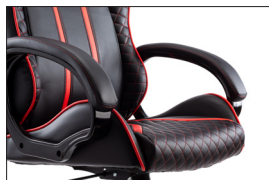

iTek Gaming Chair TAURUS P4 -
Pelle sintetica PU, Nero Rosso

Gaming Chair TAURUS P4

La Gaming Chair TAURUS P4 ha un design ergonomico che permette di migliorare e ottimizzare la postura durante lunghe sessioni di gioco o di lavoro. Ne beneficeranno diverse parti del corpo, dalla testa fino ai piedi. Questo modello, con una generosa imbottitura in pelle sintetica di poliuretano, anche nei braccioli, è regolabile in altezza ed è girevo-

le di 360°. La TAURUS P4 è dotata anche di sistema basculante. Inoltre, dato che l'occhio vuole la sua parte, viene proposto in diverse combinazioni di colore. Comfort, robustezza e stile sono le parole chiave di queste Gaming Chair by iTek.

Modello	ITTGCHP4BR
Colore	Nero - Rosso
Materiale rivestimento	Pelle sintetica PU
Materiale base ruote	Nylon (Materiale ad altissima resistenza e anti-abrasione)
Cuscino per il capo	No
Cuscino lombare	No
Regolazione schienale	No
Regolazione bracciolo	No
Regolazione altezza	Sì
Rotazione seduta 360°	Sì
Funzione basculante	Sì
Limite peso	120KG
Altezza minima seduta	49 cm
Altezza massima seduta	59cm
Altezza schienale	78cm
Altezza totale	140 - 149cm
Profondità totale	66cm
Peso	28/30kg
Libretto di istruzioni	Sì